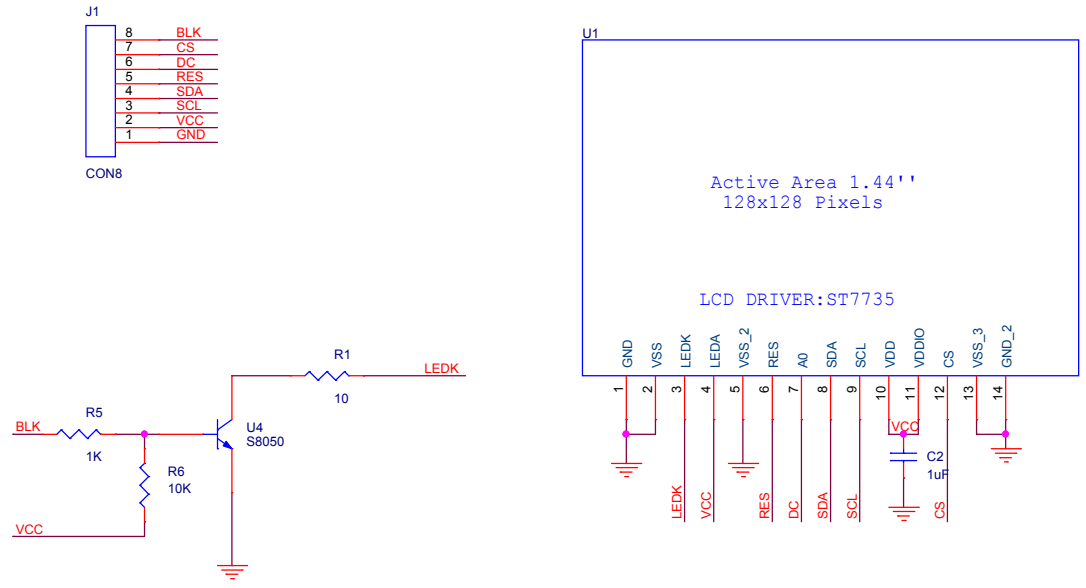

中景园电子1.44寸OLED显示屏模块原理图

淘宝地址: <http://shop73023976.taobao.com/?spm=a1z10.1.0.0.byBTLt&v=1>

Title		
0.96" 128*64单色OLED驱动板		
Size	Document Number	Rev
B	<Doc>	V 1.0
Date:	Monday, December 14, 2015	Sheet 1 of 1