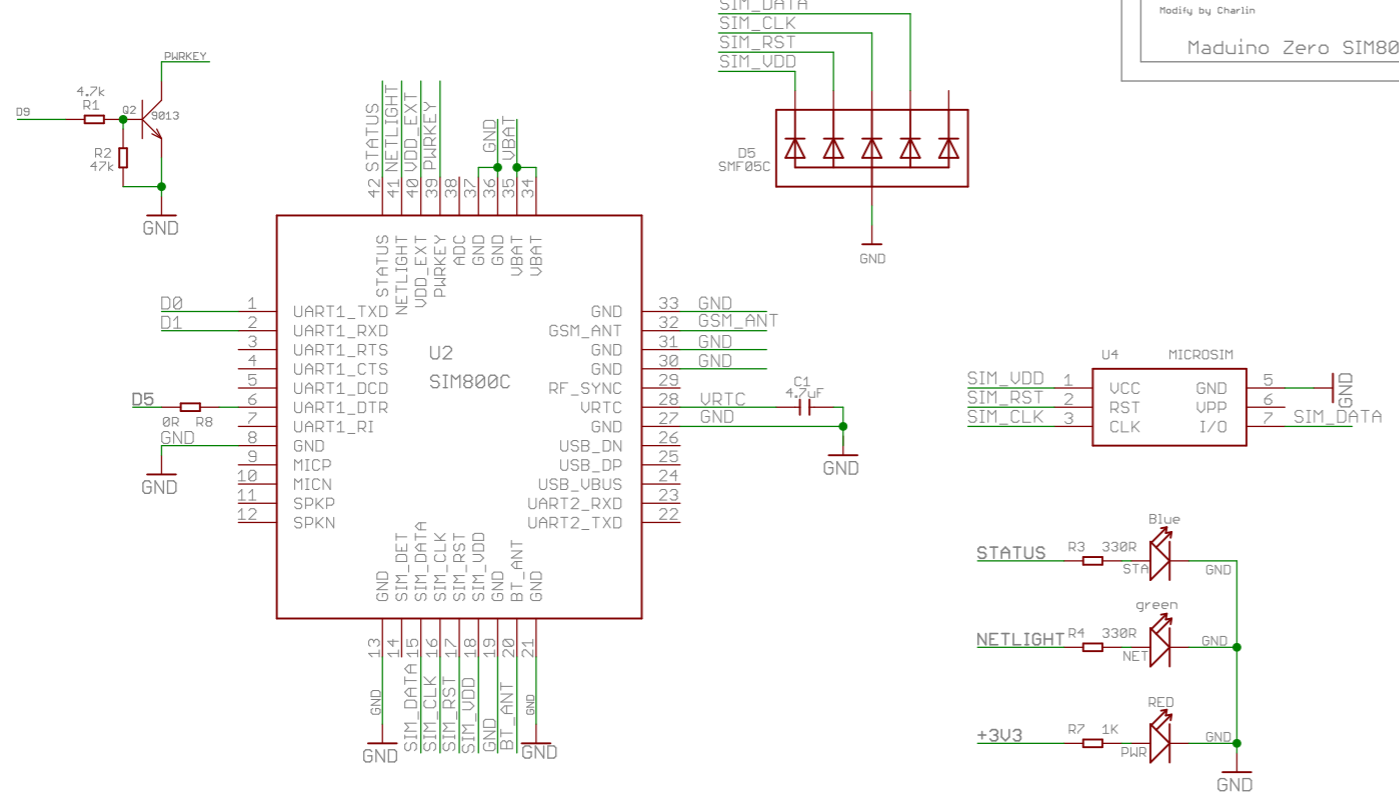

MCU

IOs

GPRS Module

GSM antenna

LDO

Charger