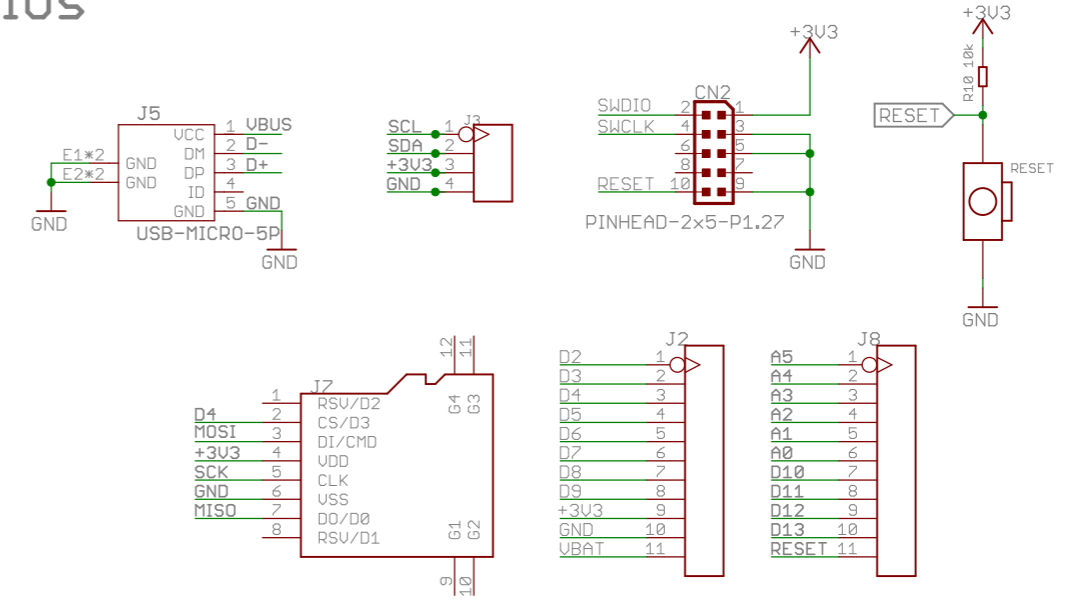

MCU

IOs

GPRS Module

GSM antenna

LDO

Charger