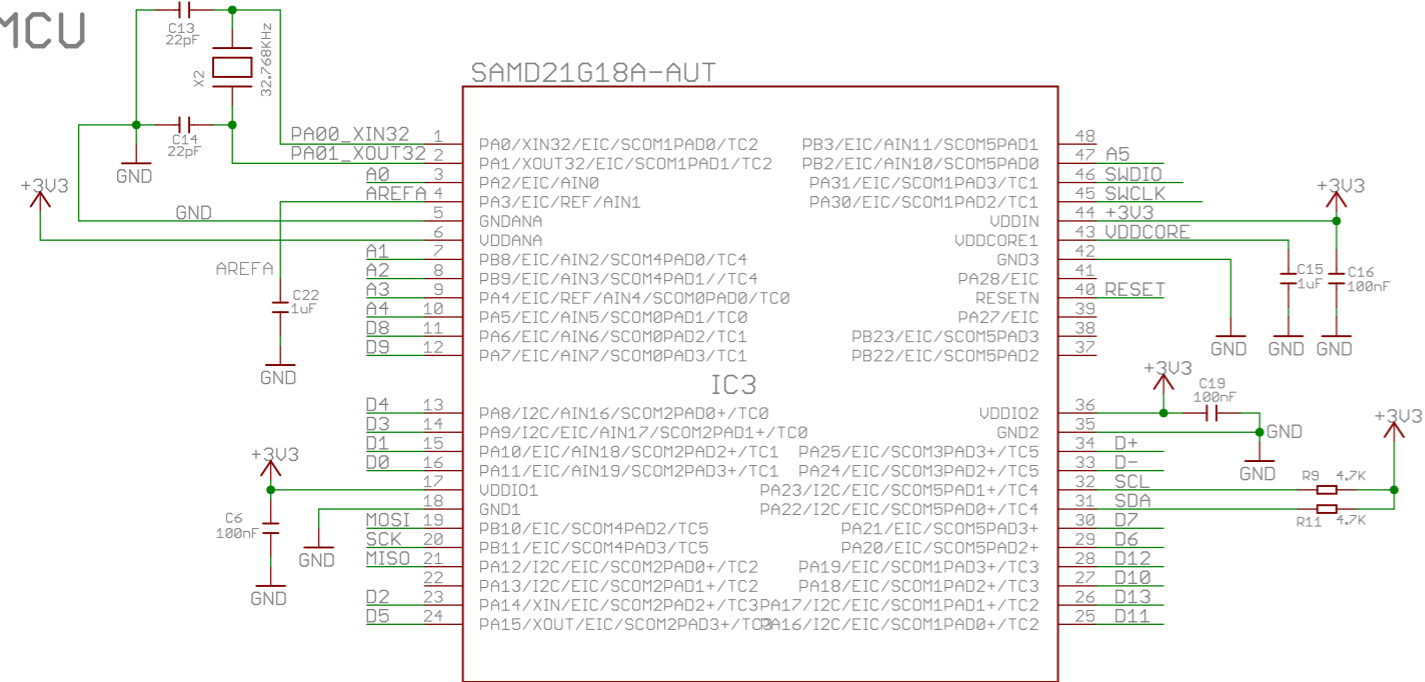

MCU

IOs

GPRS Module

GSM antenna

LDO

Charger