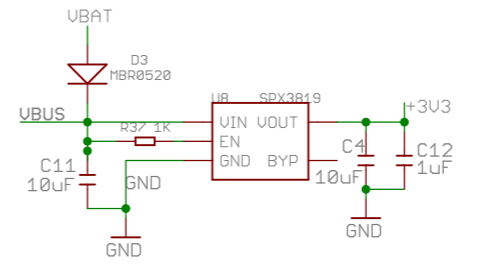

MCU

IOs

GPRS Module

GSM antenna

LDO

Charger