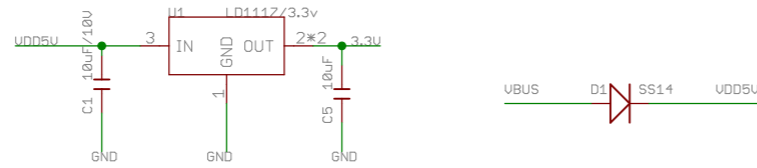

POWER AND FILTERING

USB TO SERIAL CONVERTER

ESP8266 MODULE + AUTORESET