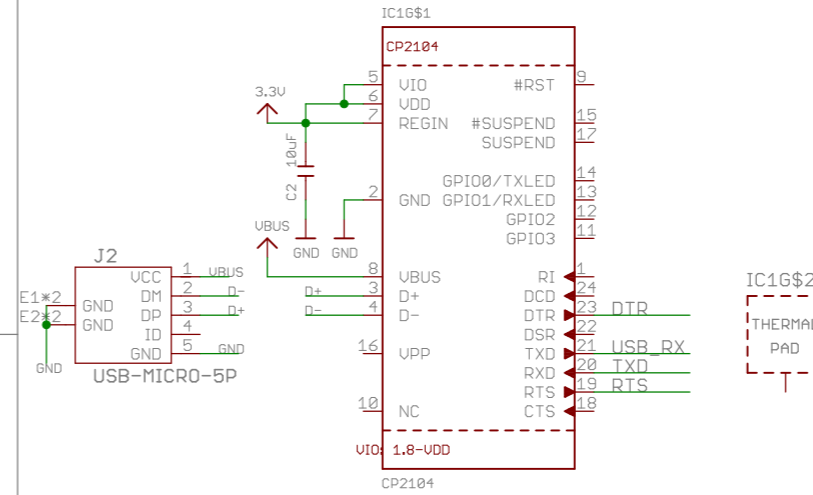

POWER AND FILTERING

USB TO SERIAL CONVERTER

ESP8266 MODULE + AUTORESET